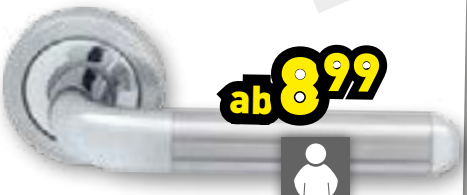

ab 8,99

DRÜCKERGARNITUR 8015

Chrom

Ausführung	Art.-Nr.	€/St.
Drückergarnitur BB	54277	8,99
Drückergarnitur PZ	54278	8,99
Drückergarnitur WC	54279	14,99
Wechselgarnitur PZ	54280	14,99