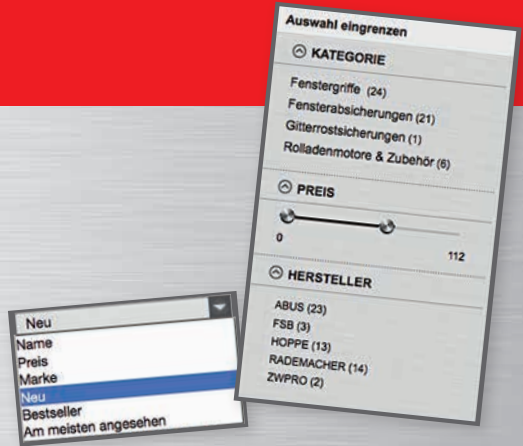

AUSWAHL EINGRENZEN

Sie haben sich für eine Kategorie entschieden? Grenzen Sie hier Ihre Auswahl nochmal zwischen mehreren Unterkategorien ein. Zusätzlich können Sie eine definierte Preisspanne angeben oder sich für einen bestimmten Hersteller entscheiden.

Alle gefundenen Artikel können Sie anschließend noch nach Preis, Beliebtheit, Neuheiten usw. sortieren lassen.