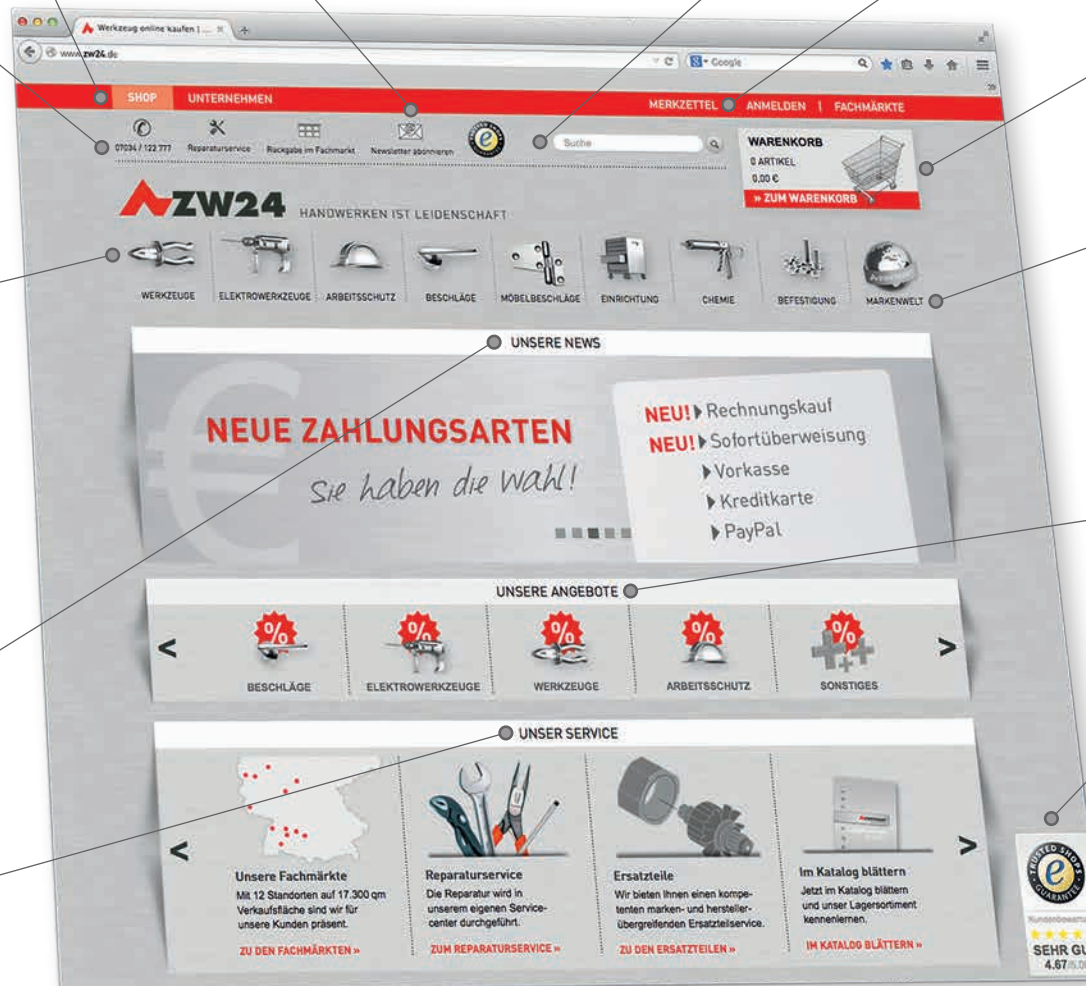

SUCHE

Über die Suchfunktion können Sie beliebige Stichwörter, spezielle Produkte, unsere Artikelnummer oder die EAN-Nummer suchen lassen.

MERKZETTEL

Vermerken Sie Ihre Top-Artikel, um diese zu vergleichen und jederzeit darauf zugreifen zu können. Wenn Sie die gespeicherten Produkte kaufen möchten, können Sie diese bequem in den Warenkorb verschieben.

WARENKORB

In diesem Feld haben Sie immer den Überblick wieviele Artikel sich derzeit zu welchem Betrag in Ihrem Warenkorb befinden.

MARKENWELT

Zweygart hat sie alle: Die Top-Marken für den Hand- und Heimwerker! In dieser Kategorie findet sich eine Sammlung unserer Top-Marken in der die Produkte nach Hersteller sortiert sind. Entdecken Sie Ihre Lieblingsmarke mit vielen Angeboten, Bestsellern, Herstellerinfos, Videos und vielem mehr.

UNSERE ANGBOTE

Schon auf den ersten Blick sehen Sie in welchen Bereichen wir zurzeit Angebote und reduzierte Produkte für Sie haben.

TRUSTED SHOPS UND KUNDENBEWERTUNG

Sicheres Einkaufen mit dem Trusted-Shops Zertifikat und über 100 erfolgreich erfüllten Kriterien. Durch das Gütesiegel bieten wir Ihnen garantierten Schutz bei Online-Einkäufen. Sind Sie mit unserem Onlineshop zufrieden, haben Verbesserungsvorschläge oder Anregungen für uns? Auf Trusted-Shops können Sie unseren Shop bewerten und Erfahrungsberichte von anderen Kunden einsehen. Wir freuen uns über Ihre Meinung.